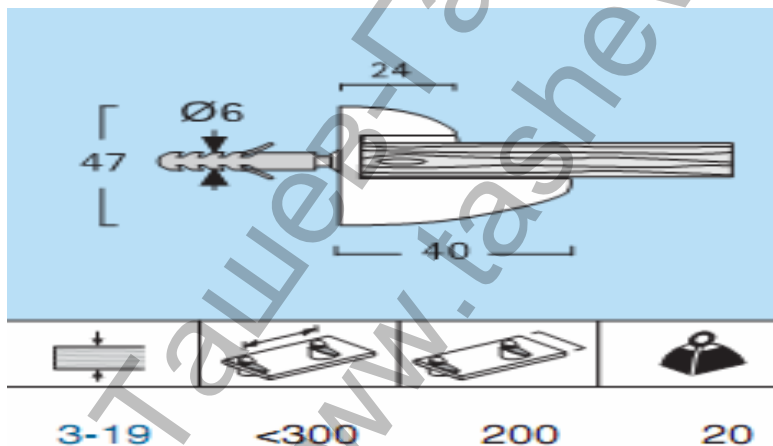

Рафтоносач Rei регулируем за рафт 3-19 мм 40x47 мм, хром, R 64 CP

Артикулен номер: R64

Конзола /40X47мм/ за рафтове с дебелина до 19мм. Покрития: Хром(РС),Мат-Никел(МНС),Мат-Хром(МСС) Производител:"REI"-Испания

Продукт: [Рафтоносач Rei регулируем за рафт 3-19 мм 40x47 мм, хром, R 64 CP](#)

Категория: [Рафтоносачи](#)

Бранд: [Rei](#)

Категория бранд: [Рафтоносач Rei](#)